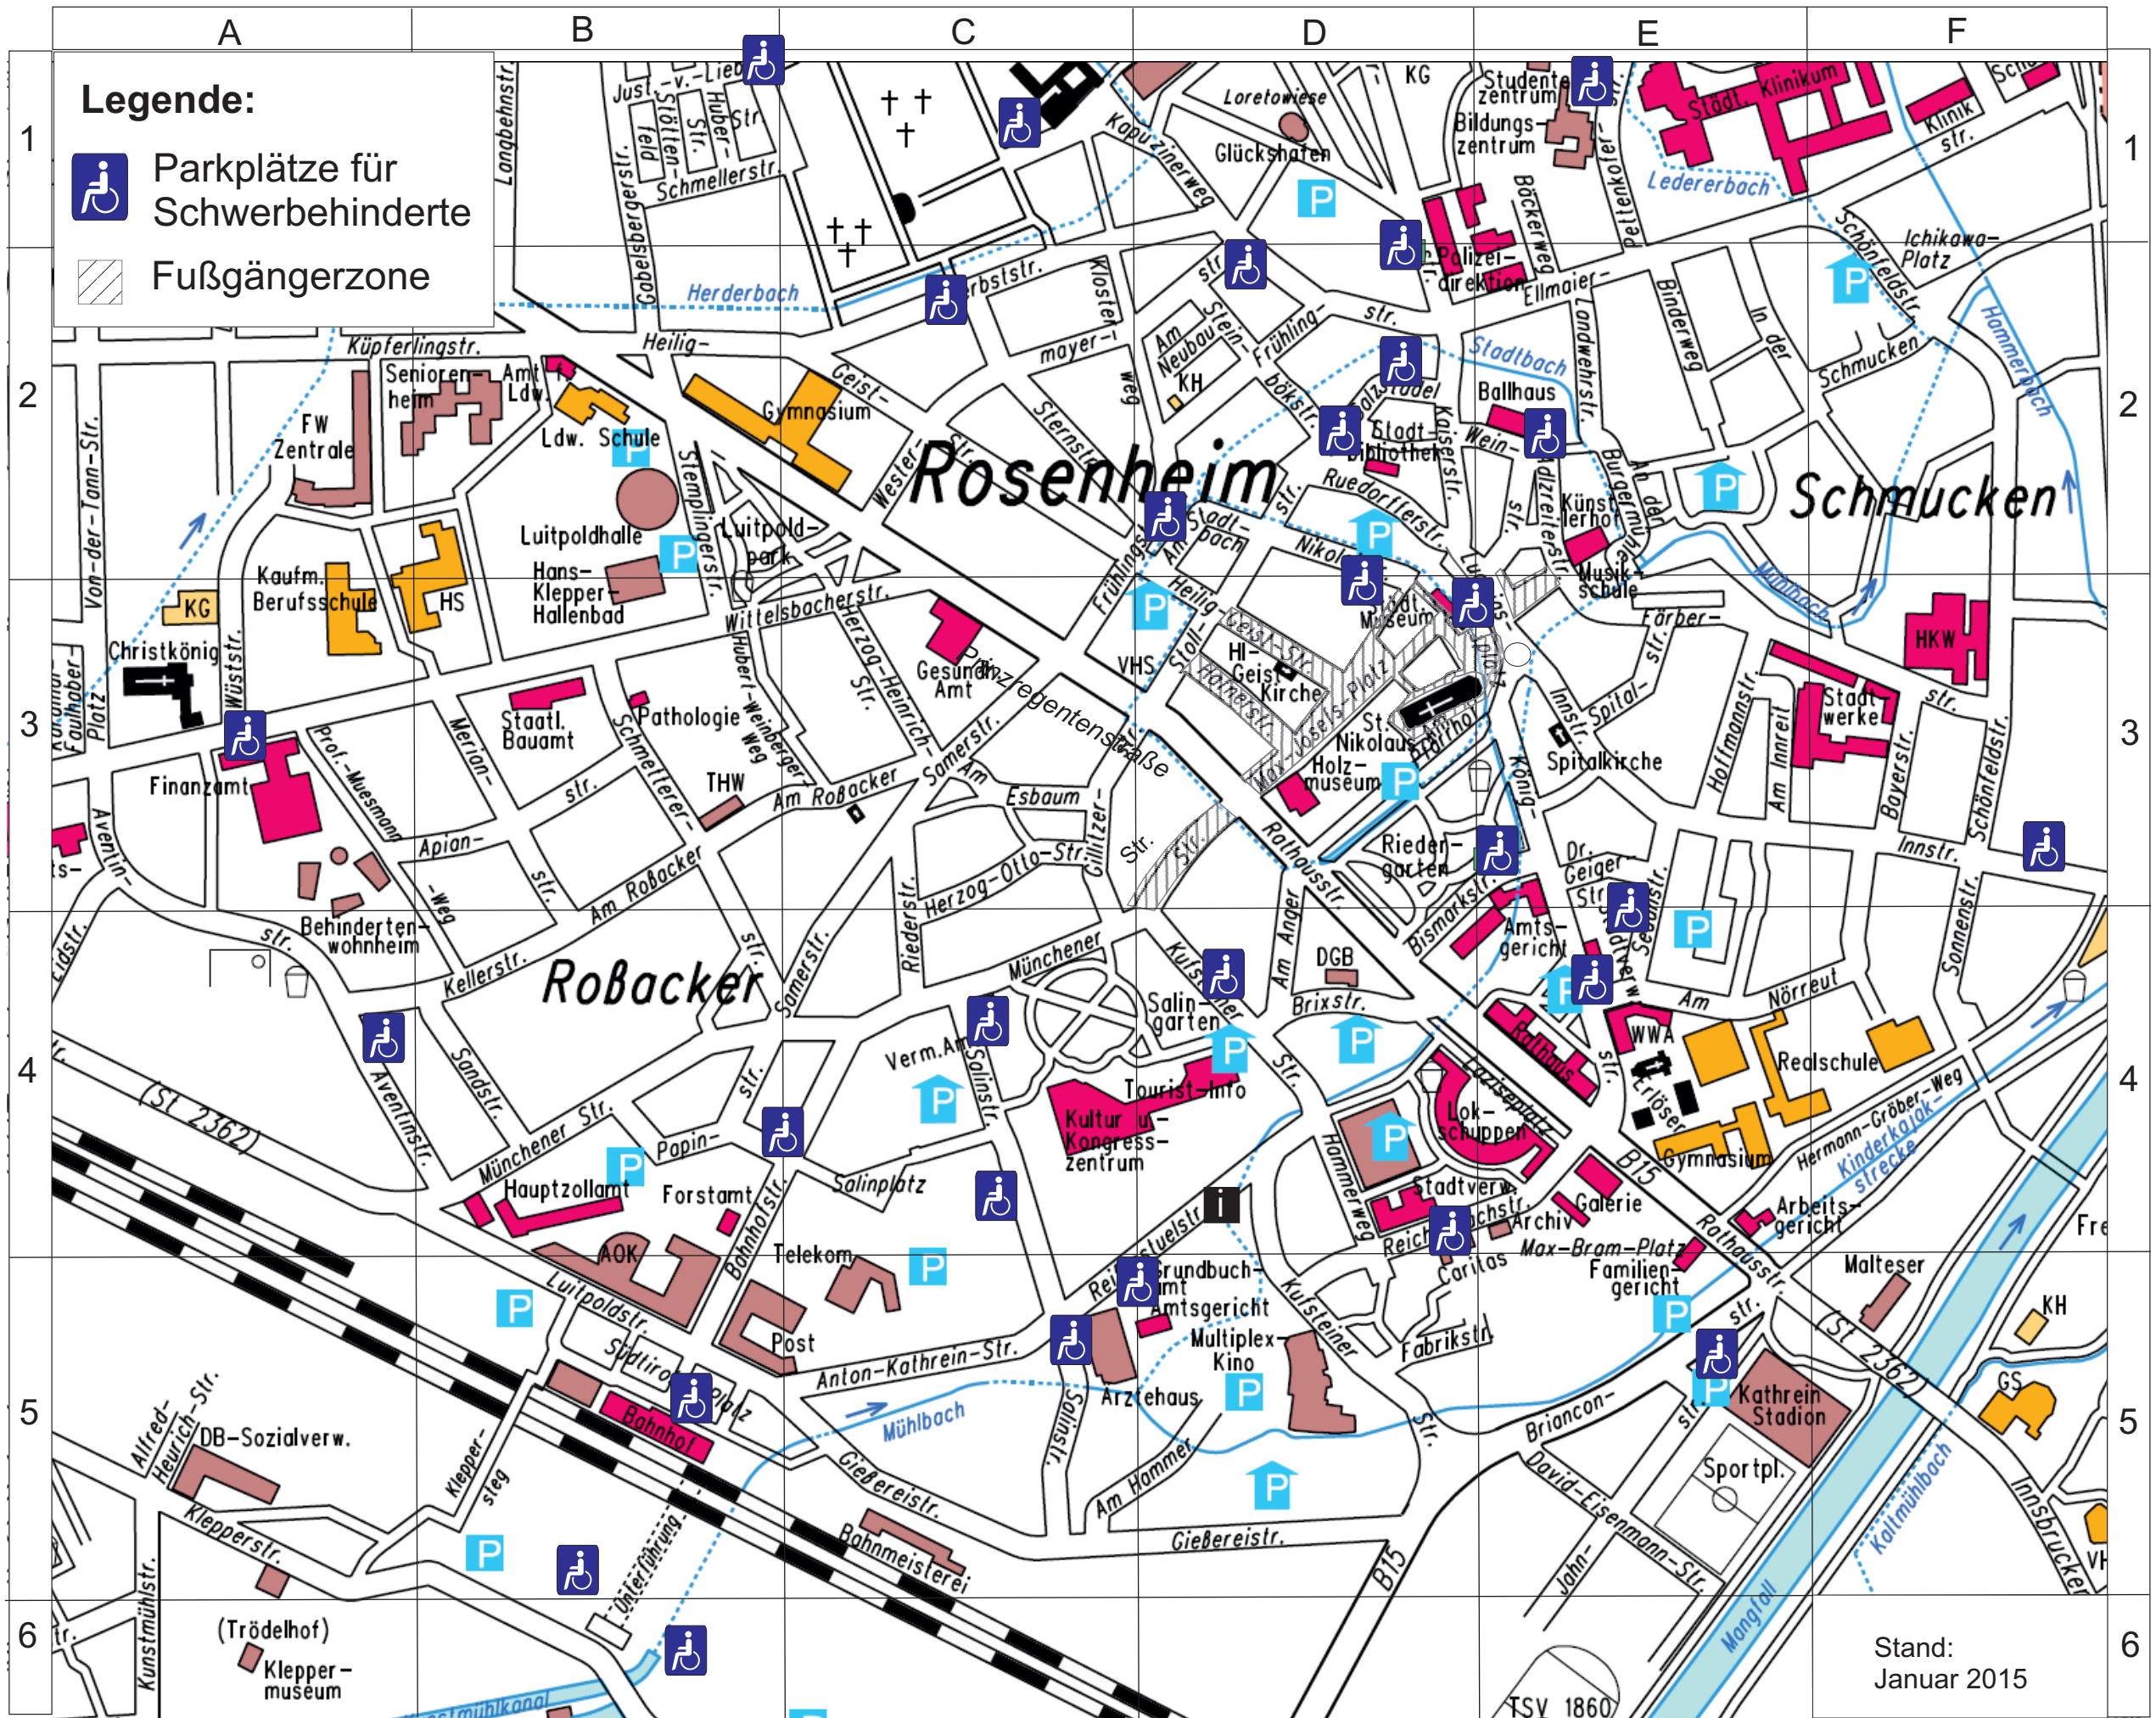

Übersichtsplan Parkplätze für Schwerbehinderte

Legende:

-  Parkplätze für Schwerbehinderte
-  Fußgängerzone

Stadt Rosenheim,
Amt für Verkehrswesen,
Königstraße 15,
83022 Rosenheim
Tel. 08031/365-1316